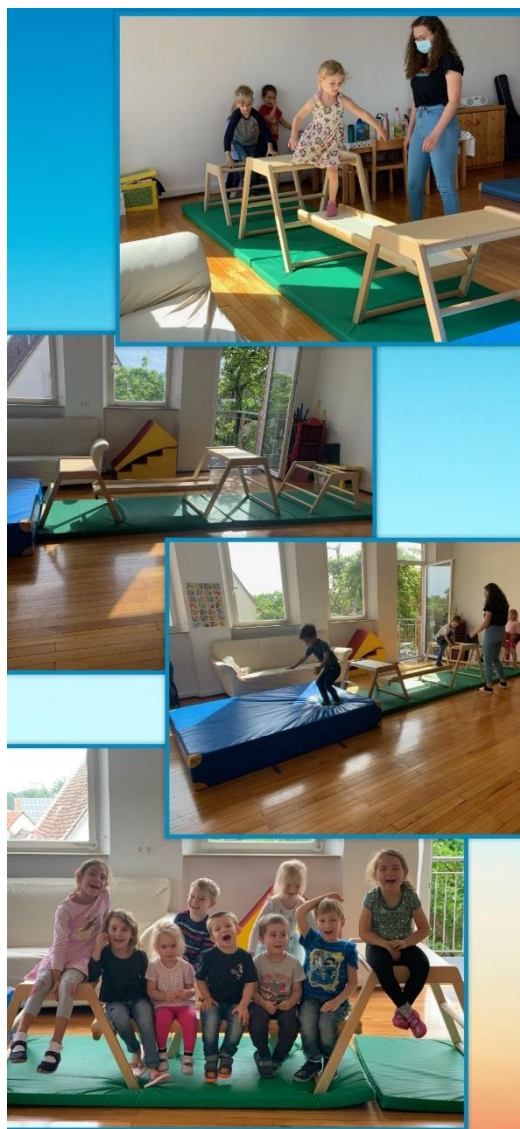

## Es grüßt der Evang. – Luth. Kindergarten „Pustebblume“ in Welbhausen,

*Der Kindergarten Pustebblume im Wandel...*

Nicht nur der spannende Prozess des Krippenausbaus wird freudig verfolgt, sondern auch die vielen Projekte, die im Hintergrund ablaufen: Die neue Konzeption wurde erstellt und die pädagogischen Qualitätsbegleitung ist momentan immer wieder in unserem Haus zu Gast, um unsere Arbeit mit den Kindern und im Team noch weiter zu verbessern.

Um eine bessere Unterstützung in der Einzelintegrationen und eine größere Abwechslung beim Gruppenturnen anbieten zu können, wurde in unserem Mehrzweckraum das Material erweitert. Der Bereich des erlebnisreichen Turnens fördert ganzheitlich die Motorik, Sprache, Wahrnehmung und Kooperation. Denn jeder Lernprozess beginnt im eigenen Körper.

Die Ausstattung in diesem Bereich soll im Laufe der nächsten Jahre stetig erweitert werden.

Das Team und die Kinder haben sich riesig gefreut.

*Herzlichen Dank an den Spender!*

Liebe Grüße aus dem Kindergarten Pustebblume in Welbhausen, Corinna Bauer

Text: C.B.

Bild: Kindergarten Welbhausen