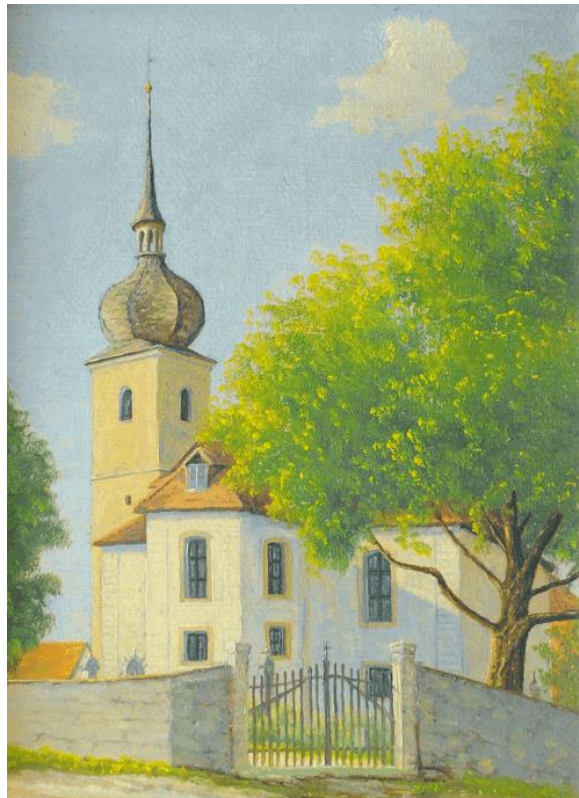

Kirchweih 2020

Wie alles im Jahr 2020 war auch die Kirchweih in Welbhausen heuer eine andere als sonst.

Covid 19 stellt auch bei uns alles auf den Kopf. Trotzdem war uns recht schnell klar, dass auch das Zusammenkommen in der Dorfgemeinschaft gerade auch in diesen schwierigen Zeiten wichtig ist. Deshalb wurde in Absprache mit dem Landratsamt ein Hygienekonzept erarbeitet, um die Kirchweih Pandemiekonform zelebrieren zu können. Mit Voranmeldung, Gästeliste, Abstand, Masken, etc. haben wir das beste aus der Situation gemacht und verschiedene Vereine haben im Saal des Dorfgemeinschaftshauses (ehemals Gasthauses zur Goldenen Krone) die Kirchweih gestaltet.

Los ging es also am Freitag mit einem Abend des Dorfvereines. Am Kerwasamstag fand dann das traditionelle Weißwurstfrühstück der Kerwaburschen und -Mädels statt. Der Abschluss dieser „besonderen Kirchweih“ war dann der Sportschützenabend mit Preisverleihung.

Danke an dieser Stelle an alle, die geholfen haben diese „besondere Kirchweih“ in stark gekürzter Form, so durchzuführen, und an alle Welbhäuserinnen und Welbhäuser für das Verständnis für die Umstände und die Disziplin beim Einhalten des Hygienekonzeptes.

Bleibt gesund und passt auf euch und eure Mitmenschen auf, so dass alle möglichst bald auch wieder „normaler“ zusammen feiern können!

Helft mit und verlangsamt die Ausbreitung!

Text: M.S.