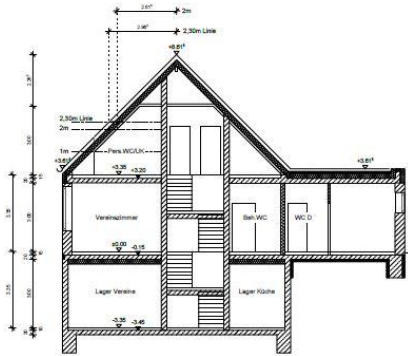

Eingabeplan Dorfgemeinschaftshaus Welbhausen

Am Mittwoch, den 17. April 2018, traf sich zum vorerst letzten Mal das Planungsgremium Dorfgemeinschaftshaus Welbhausen.

Unter Federführung von Stadtbaumeister Jürgen Hofmann wurde der überarbeitete Eingabeplan Dorfgemeinschaftshaus zur Genehmigung vorbereitet. Aktuelle Informationen eingearbeitet und restliche Detailanpassungen vorgenommen.

Alle Vereine sowie jeder Bürger hatte die Möglichkeit während der Planungsphase und zwei Dorfversammlungen Wünsche und Anregungen einbringen. Viele konkrete und konstruktive Vorschläge zur Gestaltung wurden in sachlicher gemeinsamer Diskussion abgearbeitet.

Stadtbaumeister Jürgen Hofmann bedankte sich für das Engagement und Anregungen der Bevölkerung. Ein schlüssiges Konzept nach den Anforderungen und Gegebenheiten konnte in kurzer Zeit, sachlich und konstruktiv erstellt werden.

Hier zeigte sich wieder einmal die gute zukunftsgerichtete Dorfgemeinschaft.

Bilder: Plan-Entwurf

Text: RD