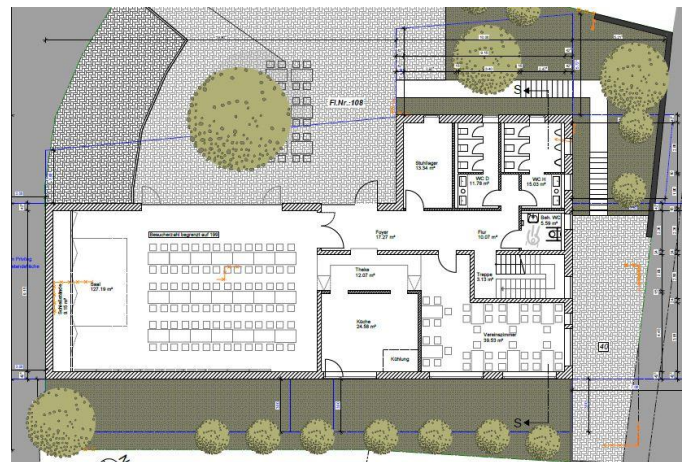

Eingabeplan Dorfgemeinschaftshaus Welbhausen

Am Mittwoch, den 17. April 2018, traf sich zum vorerst letzten Mal das Planungsgremium Dorfgemeinschaftshaus Welbhausen.

Unter Federführung von Stadtbaumeister Jürgen Hofmann wurde der überarbeitete Eingabeplan Dorfgemeinschaftshaus zur Genehmigung vorbereitet. Aktuelle Informationen eingearbeitet und restliche Detailanpassungen vorgenommen.

Alle Vereine sowie jeder Bürger hatte die Möglichkeit während der Planungsphase und zwei Dorfversammlungen Wünsche und Anregungen einbringen. Viele konkrete und konstruktive Vorschläge zur Gestaltung wurden in sachlicher gemeinsamer Diskussion abgearbeitet.

Stadtbaumeister Jürgen Hofmann bedankte sich für das Engagement und Anregungen der Bevölkerung. Ein schlüssiges Konzept nach den Anforderungen und Gegebenheiten konnte in kurzer Zeit, sachlich und konstruktiv erstellt werden.

Hier zeigte sich wieder einmal die gute zukunftsgerichtete Dorfgemeinschaft.

Bilder: Plan-Entwurf

Text: RD